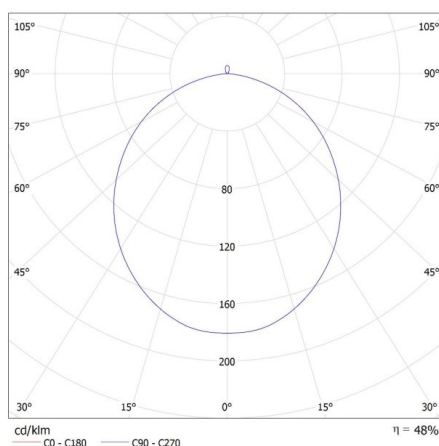

KANLUX S.A. (kat 36466) RIFA LED 17,5W NW GR/G / LDC (Polar)