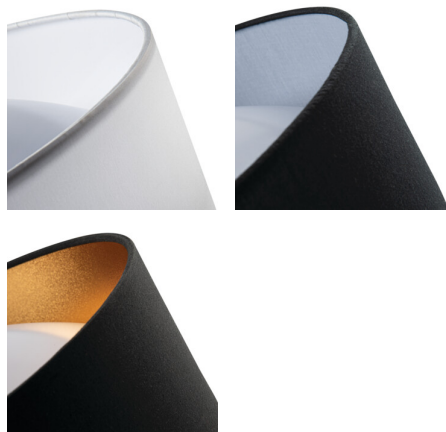

LED плафониера

5905339364661

MO
DE
RN
design

Kanlux RIFA LED е уникална плафониера. Отличава се от традиционните лампи от този тип по материалния абажур, което го прави не само практичен, но преди всичко декоративен. Подготвили сме 4 цветови комбинации, които да подходат на вашия интериор, като имате избор от два цвята на светлината - неутрални или топли. Kanlux RIFA LED е идеално решение за интериори с ниски тавани, където имате нужда от силна светлина, но не искате да се откажете от нейната декоративност.

ОБЩИ ДАННИ:

Цвят: сив / златен
Място на монтаж: за монтаж върху таван
Място на приложение: на закрито
Минимално разстояние от осветявания обект: 0,5m
Възможност за използване с димер: не
Височина [mm]: 116
Диаметър [mm]: 400
Съдържание на живак: не
Интегриран LED източник на светлина: да