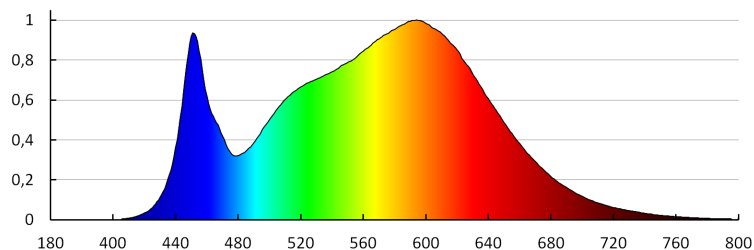

ЛОГИСТИЧНИ ДАННИ:

Мерна единица: брой

Как е опаковано: 6

Количество бройки в междинна опаковка: 1

Количество бройки в сборна опаковка: 6

Единично нето тегло [g]: 1070

Грамаж [g]: 1763.33

Дължина на единична опаковка [cm]: 42

Ширина на единична опаковка [cm]: 12.5

Височина на единична опаковка [cm]: 42

Тегло на кашон [kg]: 10.57998

Ширина на кашон [cm]: 40

Височина на кашон [cm]: 44.5

Дължина на кашон [cm]: 85.5

Вместимост на кашон [m³]: 0.15219