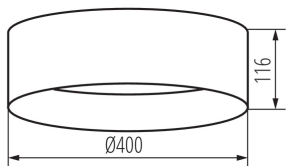

LED плафониера