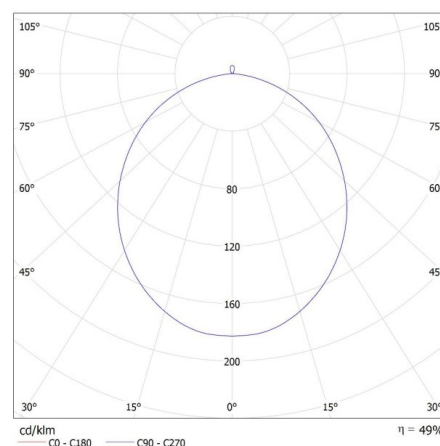

KANLUX S.A. (kat 36467) RIFA LED 17,5W WW GR/G / LDC (Polar)