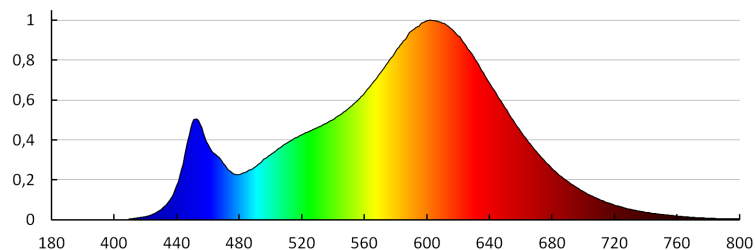

ЛОГИСТИЧНИ ДАННИ:

Мерна единица: брой

Как е опаковано: 6

Количество бройки в междинна опаковка: 1

Количество бройки в сборна опаковка: 6

Единично нето тегло [g]: 1070

Грамаж [g]: 1763.33

Дължина на единична опаковка [cm]: 42

Ширина на единична опаковка [cm]: 12.5

Височина на единична опаковка [cm]: 42

Тегло на кашон [kg]: 10.57998

Ширина на кашон [cm]: 40

Височина на кашон [cm]: 44.5

Дължина на кашон [cm]: 85.5

Вместимост на кашон [m³]: 0.15219