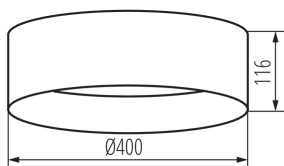

Kanlux RIFA LED е уникална плафониера. Отличава се от традиционните лампи от този тип по материалния абажур, което го прави не само практичен, но преди всичко декоративен. Подготвили сме 4 цветови комбинации, които да подходат на вашия интериор, като имате избор от два цвята на светлината - неутрални или топли. Kanlux RIFA LED е идеално решение за интериори с ниски тавани, където имате нужда от силна светлина, но не искате да се откажете от нейната декоративност.

ОБЩИ ДАННИ:

Цвят: сив / златен

Място на монтаж: за монтаж върху таван

Място на приложение: на закрито

Минимално разстояние от осветявания обект: 0,5м

Възможност за използване с димер: не

Височина [mm]: 116

Диаметър [mm]: 400

Съдържание на живак: не

Интегриран LED източник на светлина: да

ТЕХНИЧЕСКИ ДАННИ:

Номинално напрежение [V]: 220-240 AC

Номинална честота [Hz]: 50

Максимална мощност [W]: 17,5

Категория на защита от токов удар: I

Материал на дифузера: пластмаса

Източник на светлина: LED

Вид диод: LED SMD

Светлинен поток [lm]: 1450

Цвят на светлината: топлобял

Корелираната цветна температура [K]: 3000

Устойчивост на цвета в елипсите на Макадам: ≤ 6

Индекс на цвето предаване: 80

Експлоатационен срок на лампата [h]: 25000

Брой цикли вкл. / изкл.: ≥ 20000

Ъгъл на светене [°]: 120

Светлинна ефективност на лампата [lm/W]: 83

Обхват на околната температура, на която може да бъде изложен продуктът [°C]: 5÷25

Материал на корпуса: метал

Вид присъединение: клеморед с винтови клеми