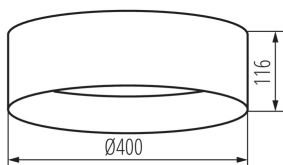

Kanlux RIFA LED е уникална плафониера. Отличава се от традиционните лампи от този тип по материалния абажур, което го прави не само практичен, но преди всичко декоративен. Подготвили сме 4 цветови комбинации, които да подхождат на вашия интериор, като имате избор от два цвята на светлината - неутрални или топли. Kanlux RIFA LED е идеално решение за интериори с ниски тавани, където имате нужда от силна светлина, но не искате да се откажете от нейната декоративност.

ОБЩИ ДАННИ:

Цвят: бял

Място на монтаж: за монтаж върху таван

Място на приложение: на закрито

Минимално разстояние от осветявания обект: 0,5m

Възможност за използване с димер: не

Височина [mm]: 116

Диаметър [mm]: 400

Съдържание на живак: не

Интегриран LED източник на светлина: да

ТЕХНИЧЕСКИ ДАННИ:

Номинално напрежение [V]: 220-240 AC

Номинална честота [Hz]: 50

Максимална мощност [W]: 17,5

Категория на защита от токов удар: I

Материал на дифузера: пластмаса

Източник на светлина: LED

Вид диод: LED SMD

Светлинен поток [lm]: 1500

Цвят на светлината: бяла

Корелираната цветна температура [K]: 4000

Устойчивост на цвета в елипсите на Макадам: ≤ 6

Индекс на цвето предаване: 80

Експлоатационен срок на лампата [h]: 25000

Брой цикли вкл. / изкл.: ≥ 20000

Ъгъл на светене [°]: 120

Светлинна ефективност на лампата [lm/W]: 86

Обхват на околната температура, на която може да бъде изложен продуктът [°C]: 5÷25

Материал на корпуса: метал

Вид присъединение: клеморед с винтови клеми

Обхват на напречните сечения на използваните кабели [mm²): 1,5

Време за загряване на лампата [s]: ≤ 1

Време за пускане на лампата [s]: $\leq 0,5$