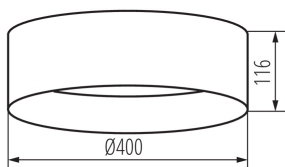

LED плафониера

5905339364692

Kanlux RIFA LED е уникална плафониера. Отличава се от традиционните лампи от този тип по материалния абажур, което го прави не само практичен, но преди всичко декоративен. Подготвили сме 4 цветови комбинации, които да подхождат на вашия интериор, като имате избор от два цвята на светлината - неутрални или топли. Kanlux RIFA LED е идеално решение за интериори с ниски тавани, където имате нужда от силна светлина, но не искате да се откажете от нейната декоративност.

ОБЩИ ДАННИ:

Цвят: бял

Място на монтаж: за монтаж върху таван

Място на приложение: на закрито

Минимално разстояние от осветявания обект: 0,5m

Възможност за използване с димер: не

Височина [mm]: 116

Диаметър [mm]: 400

Съдържание на живак: не

Интегриран LED източник на светлина: да

ТЕХНИЧЕСКИ ДАННИ:

Номинално напрежение [V]: 220-240 AC

Номинална честота [Hz]: 50

Максимална мощност [W]: 17,5

Категория на защита от токов удар: I

Материал на дифузера: пластмаса

Източник на светлина: LED

Вид диод: LED SMD

Светлинен поток [lm]: 1450

Цвят на светлината: топлобял

Корелираната цветна температура [K]: 3000

Устойчивост на цвета в елипсите на Макадам: ≤ 6

Индекс на цвето предаване: 80

Експлоатационен срок на лампата [h]: 25000

Брой цикли вкл. / изкл.: ≥ 20000

Ъгъл на светене [°]: 120

Светлинна ефективност на лампата [lm/W]: 83

Обхват на околната температура, на която може да бъде изложен продуктът [°C]: 5÷25

Материал на корпуса: метал

Вид присъединение: клеморед с винтови клеми

Обхват на напречните сечения на използваните кабели [mm²): 1,5

Време за загряване на лампата [s]: ≤ 1

Време за пускане на лампата [s]: $\leq 0,5$