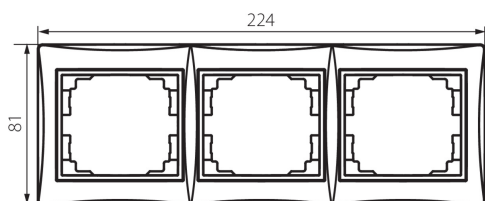

36492 DOMO 01-1480-042 cm

Тройна хоризонтална рамка

5905339364920

ОБЩИ ДАННИ:

Цвят: черен матов
Широчина [mm]: 223
Височина [mm]: 81

ТЕХНИЧЕСКИ ДАННИ:

Материал: PC
Пластмаса: PC

ЛОГИСТИЧНИ ДАННИ:

Как е опаковано: 10
Количество бройки в междинна опаковка: 10
Количество бройки в сборна опаковка: 120
Единично нето тегло [g]: 46
Грамаж [g]: 59.75
Дължина на единична опаковка [cm]: 10
Ширина на единична опаковка [cm]: 1
Височина на единична опаковка [cm]: 29
Тегло на кашон [kg]: 7.17
Ширина на кашон [cm]: 25
Височина на кашон [cm]: 42
Дължина на кашон [cm]: 37.5
Вместимост на кашон [m³]: 0.039375