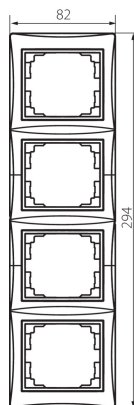

36497 DOMO 01-1540-042 cm

Четворна вертикална рамка

5905339364975

ОБЩИ ДАННИ:

Цвят: черен матов
Широчина [mm]: 81
Височина [mm]: 294

ТЕХНИЧЕСКИ ДАННИ:

Материал: PC
Пластмаса: PC

ЛОГИСТИЧНИ ДАННИ:

Как е опаковано: 10
Количество бройки в междинна опаковка: 10
Количество бройки в сборна опаковка: 120
Единично нето тегло [g]: 60
Грамаж [g]: 76.33
Дължина на единична опаковка [cm]: 10
Ширина на единична опаковка [cm]: 1
Височина на единична опаковка [cm]: 36.5
Тегло на кашон [kg]: 9.1596
Ширина на кашон [cm]: 32
Височина на кашон [cm]: 42
Дължина на кашон [cm]: 37.5
Вместимост на кашон [m³]: 0.0504