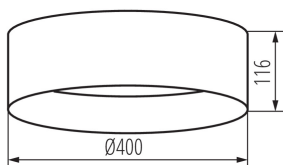

Kanlux RIFA LED е уникална плафониера. Отличава се от традиционните лампи от този тип по материалния абажур, което го прави не само практичен, но преди всичко декоративен. Подготвили сме 4 цветови комбинации, които да подхождат на вашия интериор, като имате избор от два цвята на светлината - неутрални или топли. Kanlux RIFA LED е идеално решение за интериори с ниски тавани, където имате нужда от силна светлина, но не искате да се откажете от нейната декоративност.

ОБЩИ ДАННИ:

Цвят: кафяв

Място на монтаж: за монтаж върху таван

Място на приложение: на закрито

Минимално разстояние от осветявания обект: 0,5m

Възможност за използване с димер: не

Височина [mm]: 116

Диаметър [mm]: 400

Съдържание на живак: не

Интегриран LED източник на светлина: да

ТЕХНИЧЕСКИ ДАННИ:

Номинално напрежение [V]: 220-240 AC

Номинална честота [Hz]: 50

Максимална мощност [W]: 17,5

Категория на защита от токов удар: I

Материал на дифузера: пластмаса

Източник на светлина: LED

Вид диод: LED SMD

Светлинен поток [lm]: 1500

Цвят на светлината: бяла

Корелираната цветна температура [K]: 4000

Устойчивост на цвета в елипсите на Макадам: ≤ 6

Индекс на цвето предаване: 80

Експлоатационен срок на лампата [h]: 25000

Брой цикли вкл. / изкл.: ≥ 20000

Ъгъл на светене [°]: 120

Светлинна ефективност на лампата [lm/W]: 86

Обхват на околната температура, на която може да бъде изложен продуктът [°C]: 5÷25

Материал на корпуса: метал

Вид присъединение: клеморед с винтови клеми

Обхват на напречните сечения на използваните кабели [mm²]: 1,5

Време за загряване на лампата [s]: ≤ 1

Време за пускане на лампата [s]: $\leq 0,5$