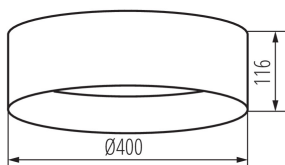

LED плафониера

5905339365095

Kanlux RIFA LED е уникална плафониера. Отличава се от традиционните лампи от този тип по материалния абажур, което го прави не само практичен, но преди всичко декоративен. Подготвили сме 4 цветови комбинации, които да подхождат на вашия интериор, като имате избор от два цвята на светлината - неутрални или топли. Kanlux RIFA LED е идеално решение за интериори с ниски тавани, където имате нужда от силна светлина, но не искате да се откажете от нейната декоративност.

ОБЩИ ДАННИ:

Цвят: кафяв

Място на монтаж: за монтаж върху таван

Място на приложение: на закрито

Минимално разстояние от осветявания обект: 0,5m

Възможност за използване с димер: не

Височина [mm]: 116

Диаметър [mm]: 400

Съдържание на живак: не

Интегриран LED източник на светлина: да

ТЕХНИЧЕСКИ ДАННИ:

Номинално напрежение [V]: 220-240 AC

Номинална честота [Hz]: 50

Максимална мощност [W]: 17,5

Категория на защита от токов удар: I

Материал на дифузера: пластмаса

Източник на светлина: LED

Вид диод: LED SMD

Светлинен поток [lm]: 1450

Цвят на светлината: топлобял

Корелираната цветна температура [K]: 3000

Устойчивост на цвета в елипсите на Макадам: ≤ 6

Индекс на цвето предаване: 80

Експлоатационен срок на лампата [h]: 25000

Брой цикли вкл. / изкл.: ≥ 20000

Ъгъл на светене [°]: 120

Светлинна ефективност на лампата [lm/W]: 83

Обхват на околната температура, на която може да бъде изложен продуктът [°C]: 5÷25

Материал на корпуса: метал

Вид присъединение: клеморед с винтови клеми

Обхват на напречните сечения на използваните кабели [mm²): 1,5

Време за загряване на лампата [s]: ≤ 1

Време за пускане на лампата [s]: $\leq 0,5$