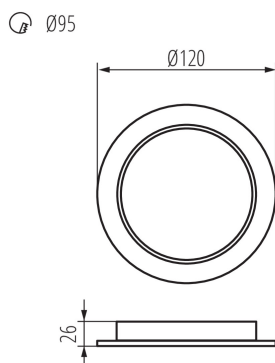

36511 TAVO LED DO 9W-NW

Осветително тяло downlight

5905339365118

IP
44/20

Kanlux TAVO LED е серия осветителни тела за вграждане. Предлагат се в две форми (кръгла и квадратна) и цели 5 мощности - от 5W до 24W. LED луните Kanlux TAVO се характеризират с минималистичен, скандинавски дизайн. Допълнителни предимства са тяхната херметичност IP44 / 20, както и възможността за повърхностен монтаж на моделите 12W и 18W в Kanlux TAVO FRAME.

ОБЩИ ДАННИ:

Цвят: бял

Място на монтаж: за вграждане в таван

Място на приложение: на закрито

Минимално разстояние от осветявания обект: 0,5m

Възможност за използване с димер: не

Продуктът не е подходящ за прикриване с термоизолационен материал: да

Височина [mm]: 26

Диаметър [mm]: 120

Монтажен отвор [mm]: Ø95

Интегриран LED източник на светлина: да

ТЕХНИЧЕСКИ ДАННИ:

Номинално напрежение [V]: 220-240 AC

Номинална честота [Hz]: 50

Максимална мощност [W]: 9

Категория на защита от токов удар: II

Материал на дифузера: пластмаса

Вид диод: LED SMD

Светлинен поток [lm]: 900

Цвят на светлината: бяла

Корелираната цветна температура [K]: 4000

Устойчивост на цвета в елипсите на Макадам: ≤6

Индекс на цвето предаване: 80

Експлоатационен срок на лампата [h]: 25000

Брой цикли вкл. / изкл.: ≥15000

Ъгъл на светене [°]: 120

Светлинна ефективност на лампата [lm/W]: 100

Обхват на околната температура, на която може да бъде изложен продуктът [°C]: 5÷25

Материал на корпуса: пластмаса

Вид присъединение: свободни краища на кабелите

Дължина на проводника [m]: 0.1

Време за загряване на лампата [s]: ≤1

Време за пускане на лампата [s]: ≤0,5

Степен на защита IP: 44/20