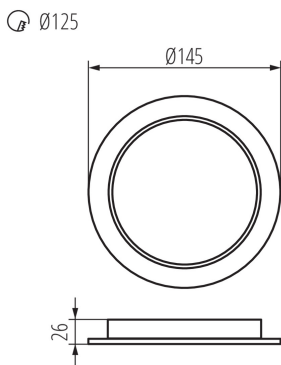

36512 TAVO LED DO 12W-NW

Осветително тяло downlight

5905339365125

IP
44/20

Kanlux TAVO LED е серия осветителни тела за вграждане. Предлагат се в две форми (кръгла и квадратна) и цели 5 мощности - от 5W до 24W. LED луните Kanlux TAVO се характеризират с минималистичен, скандинавски дизайн. Допълнителни предимства са тяхната херметичност IP44 / 20, както и възможността за повърхностен монтаж на моделите 12W и 18W в Kanlux TAVO FRAME.

ОБЩИ ДАННИ:

Цвят: бял

Място на монтаж: за вграждане в таван

Място на приложение: на закрито

Минимално разстояние от осветявания обект: 0,5m

Възможност за използване с димер: не

Продуктът не е подходящ за прикриване с термоизолационен материал: да

Височина [mm]: 26

Диаметър [mm]: 145

Монтажен отвор [mm]: Ø120

Интегриран LED източник на светлина: да

ТЕХНИЧЕСКИ ДАННИ:

Номинално напрежение [V]: 220-240 AC

Номинална честота [Hz]: 50

Максимална мощност [W]: 12

Категория на защита от токов удар: II

Материал на дифузера: пластмаса

Вид диод: LED SMD

Светлинен поток [lm]: 1250

Цвят на светлината: бяла

Корелираната цветна температура [K]: 4000

Устойчивост на цвета в елипсите на Макадам: ≤6

Индекс на цвето предаване: 80

Експлоатационен срок на лампата [h]: 25000

Брой цикли вкл. / изкл.: ≥15000

Ъгъл на светене [°]: 120

Светлинна ефективност на лампата [lm/W]: 104

Обхват на околната температура, на която може да бъде изложен продуктът [°C]: 5÷25

Материал на корпуса: пластмаса

Вид присъединение: свободни краища на кабелите

Дължина на проводника [m]: 0.1

Време за загряване на лампата [s]: ≤1

Време за пускане на лампата [s]: ≤0,5

Степен на защита IP: 44/20