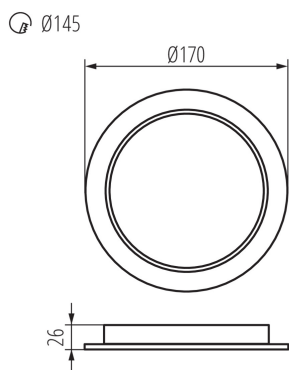

36513 TAVO LED DO 18W-NW

Осветително тяло downlight

5905339365132

IP
44/20

Kanlux TAVO LED е серия осветителни тела за вграждане. Предлагат се в две форми (кръгла и квадратна) и цели 5 мощности - от 5W до 24W. LED луните Kanlux TAVO се характеризират с минималистичен, скандинавски дизайн. Допълнителни предимства са тяхната херметичност IP44 / 20, както и възможността за повърхностен монтаж на моделите 12W и 18W в Kanlux TAVO FRAME.

ОБЩИ ДАННИ:

Цвят: бял

Място на монтаж: за вграждане в таван

Място на приложение: на закрито

Минимално разстояние от осветявания обект: 0,5m

Възможност за използване с димер: не

Продуктът не е подходящ за прикриване с термоизолационен материал: да

Височина [mm]: 26

Диаметър [mm]: 170

Монтажен отвор [mm]: Ø145

Интегриран LED източник на светлина: да

ТЕХНИЧЕСКИ ДАННИ:

Номинално напрежение [V]: 220-240 AC

Номинална честота [Hz]: 50

Максимална мощност [W]: 18

Категория на защита от токов удар: II

Материал на дифузера: пластмаса

Вид диод: LED SMD

Светлинен поток [lm]: 1900

Цвят на светлината: бяла

Корелираната цветна температура [K]: 4000

Устойчивост на цвета в елипсите на Макадам: ≤6

Индекс на цвето предаване: 80

Експлоатационен срок на лампата [h]: 25000

Брой цикли вкл. / изкл.: ≥15000

Ъгъл на светене [°]: 120

Светлинна ефективност на лампата [lm/W]: 106

Обхват на околната температура, на която може да бъде изложен продуктът [°C]: 5÷25

Материал на корпуса: пластмаса

Вид присъединение: свободни краища на кабелите

Дължина на проводника [m]: 0.1

Време за загряване на лампата [s]: ≤1

Време за пускане на лампата [s]: ≤0,5

Степен на защита IP: 44/20