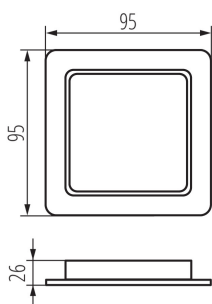

36515 TAVO LED DL 5W-NW

Осветително тяло downlight

5905339365156

IP
44/20

75x75

Kanlux TAVO LED е серия осветителни тела за вграждане. Предлагат се в две форми (кръгла и квадратна) и цели 5 мощности - от 5W до 24W. LED луните Kanlux TAVO се характеризират с минималистичен, скандинавски дизайн. Допълнителни предимства са тяхната херметичност IP44 / 20, както и възможността за повърхностен монтаж на моделите 12W и 18W в Kanlux TAVO FRAME.

ОБЩИ ДАННИ:

Цвят: бял

Място на монтаж: за вграждане в таван

Място на приложение: на закрито

Минимално разстояние от осветявания обект: 0,5m

Възможност за използване с димер: не

Продуктът не е подходящ за прикриване с термоизолационен материал: да

Дължина [mm]: 95

Широчина [mm]: 95

Височина [mm]: 26

Монтажен отвор [mm]: 75x75

Интегриран LED източник на светлина: да

ТЕХНИЧЕСКИ ДАННИ:

Номинално напрежение [V]: 220-240 AC

Номинална честота [Hz]: 50

Максимална мощност [W]: 5

Категория на защита от токов удар: II

Материал на дифузера: пластмаса

Вид диод: LED SMD

Светлинен поток [lm]: 400

Цвят на светлината: бяла

Корелираната цветна температура [K]: 4000

Устойчивост на цвета в елипсите на Макадам: ≤ 6

Индекс на цвето предаване: 80

Експлоатационен срок на лампата [h]: 25000

Брой цикли вкл. / изкл.: ≥ 15000

Ъгъл на светене [°]: 120

Светлинна ефективност на лампата [lm/W]: 80

Обхват на околната температура, на която може да бъде изложен продуктът [°C]: 5÷25

Материал на корпуса: пластмаса

Вид присъединение: свободни краища на кабелите

Дължина на проводника [m]: 0.1

Време за загряване на лампата [s]: ≤ 1

Време за пускане на лампата [s]: $\leq 0,5$