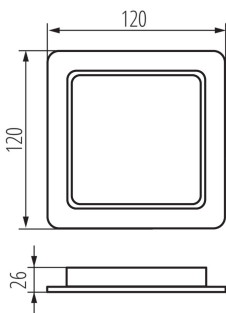

36516 TAVO LED DL 9W-NW

Осветително тяло downlight

5905339365163

IP
44/20

95x95

Kanlux TAVO LED е серия осветителни тела за вграждане. Предлагат се в две форми (кръгла и квадратна) и цели 5 мощности - от 5W до 24W. LED луните Kanlux TAVO се характеризират с минималистичен, скандинавски дизайн. Допълнителни предимства са тяхната херметичност IP44 / 20, както и възможността за повърхностен монтаж на моделите 12W и 18W в Kanlux TAVO FRAME.

ОБЩИ ДАННИ:

Цвят: бял

Място на монтаж: за вграждане в таван

Място на приложение: на закрито

Минимално разстояние от осветявания обект: 0,5m

Възможност за използване с димер: не

Продуктът не е подходящ за прикриване с термоизолационен материал: да

Дължина [mm]: 120

Широчина [mm]: 120

Височина [mm]: 26

Монтажен отвор [mm]: 95x95

Интегриран LED източник на светлина: да

ТЕХНИЧЕСКИ ДАННИ:

Номинално напрежение [V]: 220-240 AC

Номинална честота [Hz]: 50

Максимална мощност [W]: 9

Категория на защита от токов удар: II

Материал на дифузера: пластмаса

Вид диод: LED SMD

Светлинен поток [lm]: 900

Цвят на светлината: бяла

Корелираната цветна температура [K]: 4000

Устойчивост на цвета в елипсите на Макадам: ≤ 6

Индекс на цвето предаване: 80

Експлоатационен срок на лампата [h]: 25000

Брой цикли вкл. / изкл.: ≥ 15000

Ъгъл на светене [°]: 120

Светлинна ефективност на лампата [lm/W]: 100

Обхват на околната температура, на която може да бъде изложен продуктът [°C]: 5÷25

Материал на корпуса: пластмаса

Вид присъединение: свободни краища на кабелите

Дължина на проводника [m]: 0.1

Време за загряване на лампата [s]: ≤ 1

Време за пускане на лампата [s]: $\leq 0,5$

Date of issue: 16.11.2022, 20:04