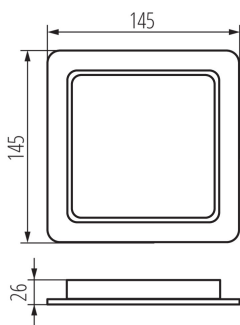

36517 TAVO LED DL 12W-NW

Осветително тяло downlight

5905339365170

IP
44/20

125x125

Kanlux TAVO LED е серия осветителни тела за вграждане. Предлагат се в две форми (кръгла и квадратна) и цели 5 мощности - от 5W до 24W. LED луните Kanlux TAVO се характеризират с минималистичен, скандинавски дизайн. Допълнителни предимства са тяхната херметичност IP44 / 20, както и възможността за повърхностен монтаж на моделите 12W и 18W в Kanlux TAVO FRAME.

ОБЩИ ДАННИ:

Цвят: бял

Място на монтаж: за вграждане в таван

Място на приложение: на закрито

Минимално разстояние от осветявания обект: 0,5m

Възможност за използване с димер: не

Продуктът не е подходящ за прикриване с термоизолационен материал: да

Дължина [mm]: 145

Широчина [mm]: 145

Височина [mm]: 26

Монтажен отвор [mm]: 120X120

Интегриран LED източник на светлина: да

ТЕХНИЧЕСКИ ДАННИ:

Номинално напрежение [V]: 220-240 AC

Номинална честота [Hz]: 50

Максимална мощност [W]: 12

Категория на защита от токов удар: II

Материал на дифузера: пластмаса

Вид диод: LED SMD

Светлинен поток [lm]: 1250

Цвят на светлината: бяла

Корелираната цветна температура [K]: 4000

Устойчивост на цвета в елипсите на Макадам: ≤6

Индекс на цвето предаване: 80

Експлоатационен срок на лампата [h]: 25000

Брой цикли вкл. / изкл.: ≥15000

Ъгъл на светене [°]: 120

Светлинна ефективност на лампата [lm/W]: 104

Обхват на околната температура, на която може да бъде изложен продуктът [°C]: 5÷25

Материал на корпуса: пластмаса

Вид присъединение: свободни краища на кабелите

Дължина на проводника [m]: 0.1

Време за загряване на лампата [s]: ≤1

Време за пускане на лампата [s]: ≤0,5