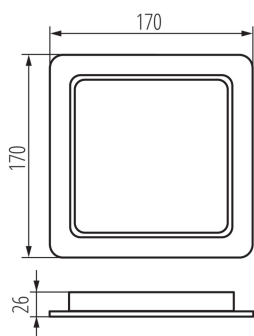

36518 TAVO LED DL 18W-NW

Осветително тяло downlight

5905339365187

IP
44/20

145x145

Kanlux TAVO LED е серия осветителни тела за вграждане. Предлагат се в две форми (кръгла и квадратна) и цели 5 мощности - от 5W до 24W. LED луните Kanlux TAVO се характеризират с минималистичен, скандинавски дизайн. Допълнителни предимства са тяхната херметичност IP44 / 20, както и възможността за повърхностен монтаж на моделите 12W и 18W в Kanlux TAVO FRAME.

ОБЩИ ДАННИ:

Цвят: бял

Място на монтаж: за вграждане в таван

Място на приложение: на закрито

Минимално разстояние от осветявания обект: 0,5m

Възможност за използване с димер: не

Продуктът не е подходящ за прикриване с термоизолационен материал: да

Дължина [mm]: 170

Широчина [mm]: 170

Височина [mm]: 26

Монтажен отвор [mm]: 145x145

Интегриран LED източник на светлина: да

ТЕХНИЧЕСКИ ДАННИ:

Номинално напрежение [V]: 220-240 AC

Номинална честота [Hz]: 50

Максимална мощност [W]: 18

Категория на защита от токов удар: II

Материал на дифузера: пластмаса

Вид диод: LED SMD

Светлинен поток [lm]: 1900

Цвят на светлината: бяла

Корелираната цветна температура [K]: 4000