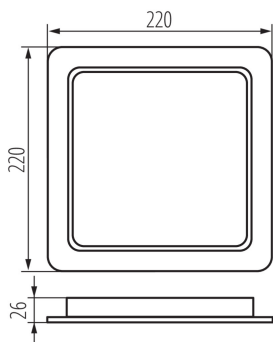

36519 TAVO LED DL 24W-NW

Осветително тяло downlight

5905339365194

IP
44/20

195x195

Kanlux TAVO LED е серия осветителни тела за вграждане. Предлагат се в две форми (кръгла и квадратна) и цели 5 мощности - от 5W до 24W. LED луните Kanlux TAVO се характеризират с минималистичен, скандинавски дизайн. Допълнителни предимства са тяхната херметичност IP44 / 20, както и възможността за повърхностен монтаж на моделите 12W и 18W в Kanlux TAVO FRAME.

ОБЩИ ДАННИ:

Цвят: бял

Място на монтаж: за вграждане в таван

Място на приложение: на закрито

Минимално разстояние от осветявания обект: 0,5m

Възможност за използване с димер: не

Продуктът не е подходящ за прикриване с термоизолационен материал: да

Дължина [mm]: 225

Широчина [mm]: 225

Височина [mm]: 26

Монтажен отвор [mm]: 195x195

Интегриран LED източник на светлина: да

ТЕХНИЧЕСКИ ДАННИ:

Номинално напрежение [V]: 220-240 AC

Номинална честота [Hz]: 50

Максимална мощност [W]: 24

Категория на защита от токов удар: II

Материал на дифузера: пластмаса

Вид диод: LED SMD

Светлинен поток [lm]: 2600

Цвят на светлината: бяла

Корелираната цветна температура [K]: 4000