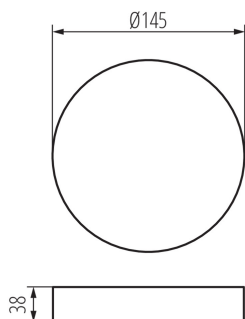

36520 TAVO FRAME DO 12W

Акcesoари за осветително тяло от типа downlight

5905339365200

Kanlux TAVO FRAME позволява повърхностен монтаж на LED панели Kanlux TAVO във версии 12W и 18W. Степента на защита на панелите след монтаж е IP20.

ОБЩИ ДАННИ:

Цвят: бял

Място на монтаж: за монтаж върху таван

Височина [mm]: 38

Диаметър [mm]: 145

ТЕХНИЧЕСКИ ДАННИ:

Материал на корпуса: пластмаса

ЛОГИСТИЧНИ ДАННИ: