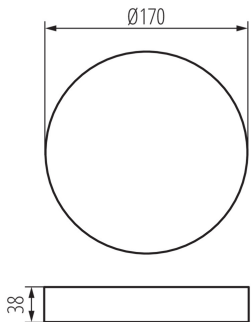

36521 TAVO FRAME DO 18W

Акcesoари за осветително тяло от типа downlight

5905339365217

Kanlux TAVO FRAME позволява повърхностен монтаж на LED панели Kanlux TAVO във версии 12W и 18W. Степента на защита на панелите след монтаж е IP20.

ОБЩИ ДАННИ:

Цвят: бял

Място на монтаж: за монтаж върху таван

Височина [mm]: 38

Диаметър [mm]: 170

ТЕХНИЧЕСКИ ДАННИ:

Материал на корпуса: пластмаса

ЛОГИСТИЧНИ ДАННИ: