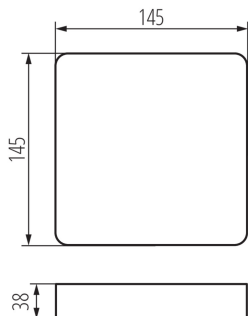

36522 TAVO FRAME DL 12W

Акcesoари за осветително тяло от типа downlight

5905339365224

Kanlux TAVO FRAME позволява повърхностен монтаж на LED панели Kanlux TAVO във версии 12W и 18W. Степента на защита на панелите след монтаж е IP20.

ОБЩИ ДАННИ:

Цвят: бял

Място на монтаж: за монтаж върху таван

Дължина [mm]: 145

Широчина [mm]: 145

Височина [mm]: 38

ТЕХНИЧЕСКИ ДАННИ:

Материал на корпуса: пластмаса