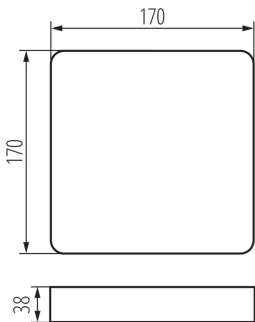

## 36523 TAVO FRAME DL 18W

Акcesoари за осветително тяло от типа downlight

5905339365231

Kanlux TAVO FRAME позволява повърхностен монтаж на LED панели Kanlux TAVO във версии 12W и 18W. Степента на защита на панелите след монтаж е IP20.

### ОБЩИ ДАННИ:

**Цвят:** бял

**Място на монтаж:** за монтаж върху таван

**Дължина [mm]:** 170

**Широчина [mm]:** 170

**Височина [mm]:** 38