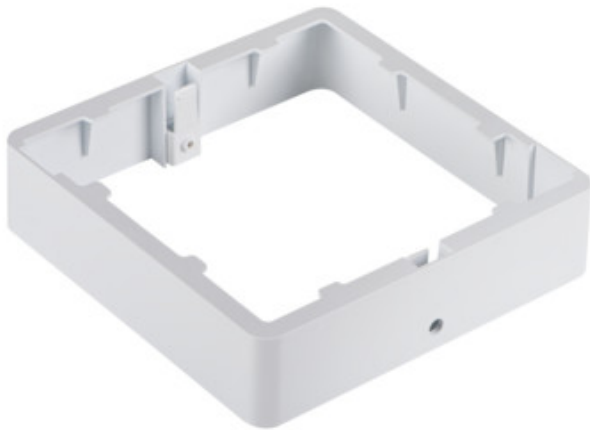

## 36523 TAVO FRAME DL 18W

Акcesoари за осветително тяло от типа downlight

5905339365231

Kanlux TAVO FRAME позволява повърхностен монтаж на LED панели Kanlux TAVO във версии 12W и 18W. Степента на защита на панелите след монтаж е IP20.

### ОБЩИ ДАННИ:

**Цвят:** бял

**Място на монтаж:** за монтаж върху таван

**Дължина [mm]:** 170

**Широчина [mm]:** 170

**Височина [mm]:** 38

### ТЕХНИЧЕСКИ ДАННИ:

**Материал на корпуса:** пластмаса