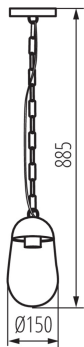

ОБЩИ ДАННИ:

Цвят: черен

Място на приложение: на закрито и на открито

Минимално разстояние от осветявания обект: 0,5m

Сменяем източник на светлина: да

Височина [mm]: 885

Диаметър [mm]: 150

ТЕХНИЧЕСКИ ДАННИ:

Цокъл: E27

Обхват на околната температура, на която може да бъде изложен продуктът [°C]: -20+35

Материал на корпуса: сплав на алуминий

Вид присъединение: клеморед с винтови клеми

Обхват на напречните сечения на използваните кабели [mm²]: 1,5

Степен на защита IP: 44

ЛОГИСТИЧНИ ДАННИ:

Мерна единица: брой

Как е опаковано: 6

Количество бройки в междинна опаковка: 1

Количество бройки в сборна опаковка: 6

Единично нето тегло [g]: 1258

Грамаж [g]: 1638.33

Дължина на единична опаковка [cm]: 16

36531 LIEGO 89 PEND B

Градинско осветително тяло със сменяем източник на светлина

Ширина на единична опаковка [cm]: 20
Височина на единична опаковка [cm]: 34.8
Тегло на кашон [kg]: 9.82998
Ширина на кашон [cm]: 42
Височина на кашон [cm]: 37.5
Дължина на кашон [cm]: 49.5
Вместимост на кашон [m³]: 0.077963