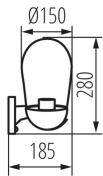

36533 LIEGO EL 28 UP SE B

Градинско осветително тяло със сменяем източник на светлина

ЛОГИСТИЧНИ ДАННИ:

Мерна единица: брой

Как е опаковано: 6

Количество бройки в междинна опаковка: 1

Количество бройки в сборна опаковка: 6

Единично нето тегло [g]: 1242

Грамаж [g]: 1546.67

Дължина на единична опаковка [cm]: 16

Ширина на единична опаковка [cm]: 19.5

Височина на единична опаковка [cm]: 28.8

Тегло на кашон [kg]: 9.28002

Ширина на кашон [cm]: 41

Височина на кашон [cm]: 31.5

Дължина на кашон [cm]: 49.5

Вместимост на кашон [m³]: 0.063929