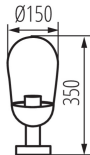

### ОБЩИ ДАННИ:

**Цвят:** черен

**Място на приложение:** на закрито и на открито

**Минимално разстояние от осветявания обект:** 0,5m

**Сменяем източник на светлина:** да

**Височина [mm]:** 370

**Диаметър [mm]:** 150

**Обхват на напречните сечения на използваните кабели [mm<sup>2</sup>]:** 1,5

**Степен на защита IP:** 44

### ЛОГИСТИЧНИ ДАННИ:

**Мерна единица:** брой

**Как е опаковано:** 6

**Количество бройки в междинна опаковка:** 1

**Количество бройки в сборна опаковка:** 6

**Единично нето тегло [g]:** 1244

**Грамаж [g]:** 1526.67

**Дължина на единична опаковка [cm]:** 16

Градинско осветително тяло със сменяем източник на светлина

**Ширина на единична опаковка [cm]:** 16  
**Височина на единична опаковка [cm]:** 37.2  
**Тегло на кашон [kg]:** 9.16002  
**Ширина на кашон [cm]:** 34  
**Височина на кашон [cm]:** 40  
**Дължина на кашон [cm]:** 49.5  
**Вместимост на кашон [m³]:** 0.06732