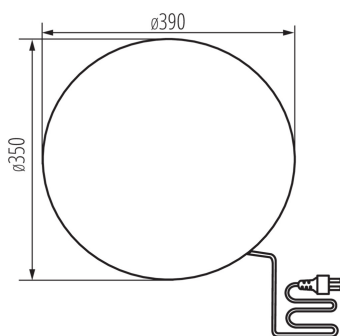

### ОБЩИ ДАННИ:

Цвят: гранит

Място на монтаж: за вграждане в земя

Място на приложение: на закрито и на открито

Минимално разстояние от осветявания обект: 0,2m

Височина [mm]: 370

Диаметър [mm]: 390

Вид проводник: H05RN-F

Дължина на проводника [m]: 3

Напречно сечение на кабела [mm<sup>2</sup>]: 1

Степен на защита IP: 65

Ширина на единична опаковка [cm]: 39.5

Височина на единична опаковка [cm]: 38

Тегло на кашон [kg]: 2.49

Ширина на кашон [cm]: 39.5

Височина на кашон [cm]: 38

Дължина на кашон [cm]: 39.5

Вместимост на кашон [m<sup>3</sup>]: 0.05929