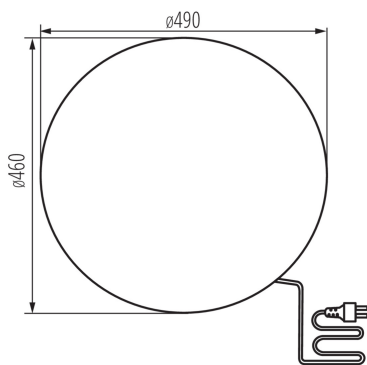

Градинско осветително тяло със сменяем източник на светлина

5905339365927

IP
65

MO
DE
RN
design

ОБЩИ ДАННИ:

Цвят: гранит

Място на монтаж: за вграждане в земя

Място на приложение: на закрито и на открито

Минимално разстояние от осветявания обект: 0,2m

Височина [mm]: 460

Диаметър [mm]: 490

ТЕХНИЧЕСКИ ДАННИ:

Номинално напрежение [V]: 220-240 AC

Номинална честота [Hz]: 50

Максимална мощност [W]: max 20

Категория на защита от токов удар: II

Вид присъединение: кабел завършен с щепсел

Вид проводник: H05RN-F

Дължина на проводника [m]: 3

Напречно сечение на кабела [mm²]: 1

Степен на защита IP: 65

ЛОГИСТИЧНИ ДАННИ:

Мерна единица: брой

Как е опаковано: 1

Височина на единична опаковка [cm]: 48

Тегло на кашон [kg]: 4.32

Ширина на кашон [cm]: 49.5

Височина на кашон [cm]: 48

Дължина на кашон [cm]: 49.5

Вместимост на кашон [m³]: 0.117612

ДОПЪЛНИТЕЛНА ИНФОРМАЦИЯ: