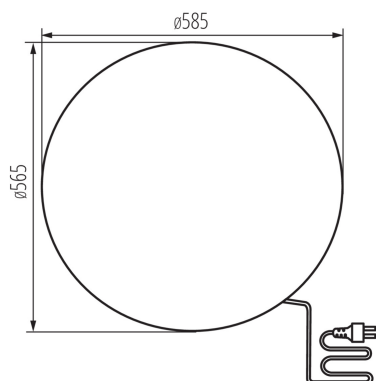

Градинско осветително тяло със сменяем източник на светлина

5905339365934

IP
65

MO
DE
RN
design

ОБЩИ ДАННИ:

Цвят: гранит

Място на монтаж: за вграждане в земя

Място на приложение: на закрито и на открито

Минимално разстояние от осветявания обект : 0,2m

Височина [mm]: 565

Диаметър [mm]: 585

ТЕХНИЧЕСКИ ДАННИ:

Номинално напрежение [V]: 220-240 AC

Номинална честота [Hz]: 50

Максимална мощност [W]: max 20

Категория на защита от токов удар : II

Материал на дифузера : LLDPE

Източник на светлина: GLS/CFL/LED

източник на светлина включен в комплекта : не

Цокъл: E27

Обхват на околната температура, на която може да бъде изложен продуктът [°C]: -20÷35

Материал на корпуса: ABS

Вид присъединение: кабел завършен с щепсел

Вид проводник: H05RN-F

Дължина на проводника [m]: 3

Напречно сечение на кабела [mm²]: 1

Степен на защита IP: 65

ЛОГИСТИЧНИ ДАННИ:

Мерна единица: брой

Как е опаковано: 1

Количество бройки в междинна опаковка: 1

Количество бройки в сборна опаковка: 1

Единично нето тегло [g]: 3972

Грамаж [g]: 5670

Дължина на единична опаковка [cm]: 58.5

Ширина на единична опаковка [cm]: 58.5

Височина на единична опаковка [cm]: 58.5

Тегло на кашон [kg]: 5.67

Ширина на кашон [cm]: 58.5

Височина на кашон [cm]: 58.5

Дължина на кашон [cm]: 58.5

Вместимост на кашон [m³]: 0.200202

ДОПЪЛНИТЕЛНА ИНФОРМАЦИЯ: