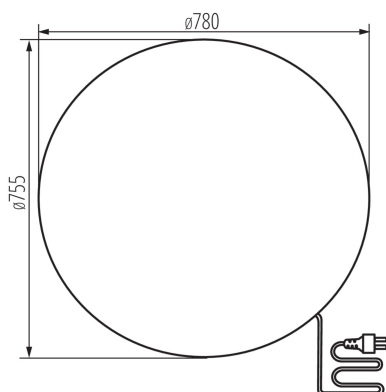

Градинско осветително тяло със сменяем източник на светлина

5905339365941

IP
65

MO
DE
RN
design

ОБЩИ ДАННИ:

Цвят: гранит

Място на монтаж: за вграждане в земя

Място на приложение: на закрито и на открито

Минимално разстояние от осветявания обект : 0,2m

Височина [mm]: 755

Диаметър [mm]: 780

ТЕХНИЧЕСКИ ДАННИ:

Номинално напрежение [V]: 220-240 AC

Номинална честота [Hz]: 50

Максимална мощност [W]: max 20

Категория на защита от токов удар : II

Материал на дифузера : LLDPE

Източник на светлина: GLS/CFL/LED

източник на светлина включен в комплекта : не

Цокъл: E27

Обхват на околната температура, на която може да бъде изложен продуктът [°C]: -20÷35

Материал на корпуса: ABS

Вид присъединение: кабел завършен с щепсел

Вид проводник: H05RN-F

Дължина на проводника [m]: 3

Напречно сечение на кабела [mm²]: 1

Степен на защита IP: 65

ЛОГИСТИЧНИ ДАННИ:

Мерна единица: брой

Как е опаковано: 1

Количество бройки в междинна опаковка: 1

Количество бройки в сборна опаковка: 1

Единично нето тегло [g]: 10000

Грамаж [g]: 13050

Дължина на единична опаковка [cm]: 78

Ширина на единична опаковка [cm]: 78

Височина на единична опаковка [cm]: 75.5

Тегло на кашон [kg]: 13.05

Ширина на кашон [cm]: 78.5

Височина на кашон [cm]: 76

Дължина на кашон [cm]: 78.5

Вместимост на кашон [m³]: 0.468331

ДОПЪЛНИТЕЛНА ИНФОРМАЦИЯ: