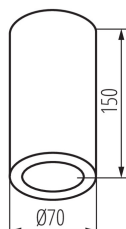

Точково таванно осветително тяло

5905339366412

IP
65

KANLUX AQILO е първото ни осветително тяло за повърхностен монтаж с толкова висока степен на защита - IP65. Характеризира се със семпла стилистика и се предлага в три цвята: бял, черен и графитен. Високата херметичност е предназначена за помещения, където лампите са изложени на повишена влажност и риск от наводняване с вода, напр. баня и кухня и за използване във външни части на къщата като тераси, балкони или покрити входи.

ОБЩИ ДАННИ:

Цвят: бял

Място на монтаж: за монтаж върху таван

Място на приложение: на закрито и на открито

Минимално разстояние от осветявания обект: 0,5m

Височина [mm]: 150

Диаметър [mm]: 70

ТЕХНИЧЕСКИ ДАННИ:

Номинално напрежение [V]: 220-240 AC

Номинална честота [Hz]: 50

Максимална мощност [W]: max 10

Категория на защита от токов удар: I

Материал на дифузера: пластмаса

Източник на светлина включен в комплекта: не

Цокъл: E14

Обхват на околната температура, на която може да бъде изложен продуктът [°C]: -20÷35

Материал на корпуса: сплав на алуминий

Вид присъединение: клеморед с винтови клеми

Степен на защита IP: 65

ЛОГИСТИЧНИ ДАННИ:

Как е опаковано: 40

Количество бройки в междинна опаковка: 1

Количество бройки в сборна опаковка: 40

Единично нето тегло [g]: 370

Грамаж [g]: 433.75

Дължина на единична опаковка [cm]: 16

Ширина на единична опаковка [cm]: 8

Височина на единична опаковка [cm]: 8

Тегло на кашон [kg]: 17.35

Ширина на кашон [cm]: 34.5

Височина на кашон [cm]: 34.5