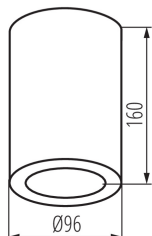

Точково таванно осветително тяло

5905339366436

IP
65

KANLUX AQILO е първото ни осветително тяло за повърхностен монтаж с толкова висока степен на защита - IP65. Характеризира се със семпла стилистика и се предлага в три цвята: бял, черен и графитен. Високата херметичност е предназначена за помещения, където лампите са изложени на повишена влажност и риск от наводняване с вода, напр. баня и кухня и за използване във външни части на къщата като тераси, балкони или покрити входи.

ОБЩИ ДАННИ:

Цвят: графитен

Място на монтаж: за монтаж върху таван

Място на приложение: на закрито и на открито

Минимално разстояние от осветявания обект: 0,5m

Височина [mm]: 160

Диаметър [mm]: 96

ТЕХНИЧЕСКИ ДАННИ:

Номинално напрежение [V]: 220-240 AC

Номинална честота [Hz]: 50

Максимална мощност [W]: max 20

Категория на защита от токов удар: I

Материал на дифузера: пластмаса

Източник на светлина включен в комплекта: не

Цокъл: E27

Обхват на околната температура, на която може да бъде изложен продуктът [°C]: -20÷35

Материал на корпуса: сплав на алуминий

Вид присъединение: клеморед с винтови клеми

Степен на защита IP: 65

ЛОГИСТИЧНИ ДАННИ:

Как е опаковано: 30

Количество бройки в междинна опаковка: 1

Количество бройки в сборна опаковка: 30

Единично нето тегло [g]: 642

Дължина на единична опаковка [cm]: 17

Ширина на единична опаковка [cm]: 10.5

Височина на единична опаковка [cm]: 10.5

Ширина на кашон [cm]: 37

Височина на кашон [cm]: 34.5

Дължина на кашон [cm]: 54.5

Вместимост на кашон [m³]: 0.069569