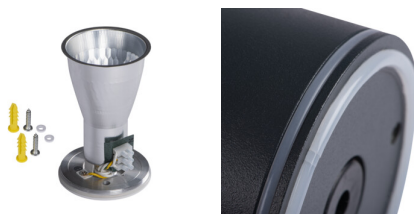

Точково таванно осветително тяло

5905339366436

IP
65

KANLUX AQILO е първото ни осветително тяло за повърхностен монтаж с толкова висока степен на защита - IP65. Характеризира се със семпла стилистика и се предлага в три цвята: бял, черен и графитен. Високата херметичност е предназначена за помещения, където лампите са изложени на повишена влажност и риск от наводняване с вода, напр. баня и кухня и за използване във външни части на къщата като тераси, балкони или покрити входи.

ОБЩИ ДАННИ:

Цвят: графитен

Място на монтаж: за монтаж върху таван

Място на приложение: на закрито и на открито

Минимално разстояние от осветявания обект: 0,5m

Височина [mm]: 160

Диаметър [mm]: 96

ТЕХНИЧЕСКИ ДАННИ:

Цокъл: E27

Обхват на околната температура, на която може да бъде изложен продуктът [°C]: -20÷35

Материал на корпуса: сплав на алуминий

Вид присъединение: клеморед с винтови клеми

Степен на защита IP: 65

ЛОГИСТИЧНИ ДАННИ: