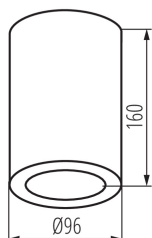

Точково таванно осветително тяло

5905339366443

IP
65

KANLUX AQILO е първото ни осветително тяло за повърхностен монтаж с толкова висока степен на защита - IP65. Характеризира се със семпла стилистика и се предлага в три цвята: бял, черен и графитен. Високата херметичност е предназначена за помещения, където лампите са изложени на повишена влажност и риск от наводняване с вода, напр. баня и кухня и за използване във външни части на къщата като тераси, балкони или покрити входи.

ОБЩИ ДАННИ:

Цвят: бял

Място на монтаж: за монтаж върху таван

Място на приложение: на закрито и на открито

Минимално разстояние от осветявания обект: 0,5m

Височина [mm]: 160

Диаметър [mm]: 96

ТЕХНИЧЕСКИ ДАННИ:

Номинално напрежение [V]: 220-240 AC

Номинална честота [Hz]: 50

Максимална мощност [W]: max 20

Категория на защита от токов удар: I

Материал на дифузера: пластмаса

Източник на светлина включен в комплекта: не

Цокъл: E27

Обхват на околната температура, на която може да бъде изложен продуктът [°C]: -20÷35

Материал на корпуса: сплав на алуминий

Вид присъединение: клеморед с винтови клеми

Степен на защита IP: 65

ЛОГИСТИЧНИ ДАННИ:

Как е опаковано: 30

Количество бройки в междинна опаковка: 1

Количество бройки в сборна опаковка: 30

Единично нето тегло [g]: 642

Дължина на единична опаковка [cm]: 17

Ширина на единична опаковка [cm]: 10.5

Височина на единична опаковка [cm]: 10.5

Ширина на кашон [cm]: 37

Височина на кашон [cm]: 34.5

Дължина на кашон [cm]: 54.5

Вместимост на кашон [m³]: 0.069569