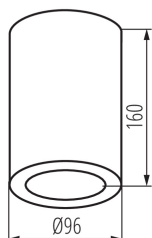

Точково таванно осветително тяло

5905339366450

IP
65

KANLUX AQILO е първото ни осветително тяло за повърхностен монтаж с толкова висока степен на защита - IP65. Характеризира се със семпла стилистика и се предлага в три цвята: бял, черен и графитен. Високата херметичност е предназначена за помещения, където лампите са изложени на повишена влажност и риск от наводняване с вода, напр. баня и кухня и за използване във външни части на къщата като тераси, балкони или покрити входи.

ОБЩИ ДАННИ:

Цвят: черен

Място на монтаж: за монтаж върху таван

Място на приложение: на закрито и на открито

Минимално разстояние от осветявания обект: 0,5m

Височина [mm]: 160

Диаметър [mm]: 96

ТЕХНИЧЕСКИ ДАННИ:

Номинално напрежение [V]: 220-240 AC

Номинална честота [Hz]: 50

Максимална мощност [W]: max 20

Категория на защита от токов удар: I

Материал на дифузера: пластмаса

Източник на светлина включен в комплекта: не

Цокъл: E27

Обхват на околната температура, на която може да бъде изложен продуктът [°C]: -20÷35

Материал на корпуса: сплав на алуминий

Вид присъединение: клеморед с винтови клеми

Степен на защита IP: 65

ЛОГИСТИЧНИ ДАННИ:

Как е опаковано: 30

Количество бройки в междинна опаковка: 1

Количество бройки в сборна опаковка: 30

Единично нето тегло [g]: 642

Грамаж [g]: 716.67

Дължина на единична опаковка [cm]: 17

Ширина на единична опаковка [cm]: 10.5

Височина на единична опаковка [cm]: 10.5

Тегло на кашон [kg]: 21.5001

Ширина на кашон [cm]: 37

Височина на кашон [cm]: 34.5