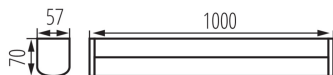

### ОБЩИ ДАННИ:

Цвят: черен

Място на монтаж: за настенен монтаж

Минимално разстояние от осветявания обект: 0,1m

Възможност за използване с димер: не

Бутон за включване: да

Интегриран LED източник на светлина: да