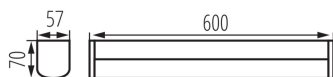

### ОБЩИ ДАННИ:

Цвят: бял

Място на монтаж: за настенен монтаж, за монтаж върху таван

Минимално разстояние от осветявания обект: 0,1m

Възможност за използване с димер: не

Интегриран LED източник на светлина: да