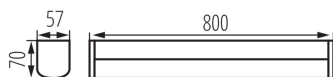

LED осветително тяло за стенен/таванен монтаж

5905339366634

ОБЩИ ДАННИ:

Цвят: черен

Място на монтаж: за настенен монтаж, за монтаж върху таван

Минимално разстояние от осветявания обект: 0,1m

Възможност за използване с димер: не

Обхват на напречните сечения на използваните кабели [mm²]: 0,75-1,5

Степен на защита IP: 44

ЛОГИСТИЧНИ ДАННИ:

Как е опаковано: 10

Количество бройки в междинна опаковка: 1

Количество бройки в сборна опаковка: 10