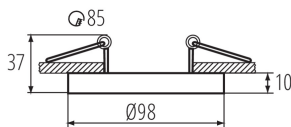

37165 TINY BORD DTO-B

Пръстен на точково осветително тяло

5905339371652

Kanlux TINY BORD е мини версия на популярните осветителни тела за повърхностен монтаж Kanlux MINI BORD. Подобно на фамилията Kanlux MINI BORD, KANLUX TINY BORD е декоративен пръстен, монтиран наравно. Kanlux TINY BORD гарантира изключително осветление, което ви позволява да подчертаете избрани елементи от интериорния дизайн и да създадете приятна атмосфера. Модерният и семпъл дизайн прави халките подходящи както за жилищен, така и за търговски интериор. Имаме избор от няколко цетови комбинации, като специално внимание заслужават моделите със златен пръстен.

ОБЩИ ДАННИ:

Цвят: черен

Място на монтаж: за вграждане в таван

Място на приложение: на закрито

Минимално разстояние от осветявания обект: 0,5m

декоративен пръстен без керамична фасунга: да

Продуктът не е подходящ за прикриване с

термоизолационен материал: да

Височина [mm]: 37

Диаметър [mm]: 98

Монтажен отвор [mm]: Ø85

ТЕХНИЧЕСКИ ДАННИ:

Номинално напрежение [V]: 12 AC; 12 DC; 220-240 AC

Максимална мощност [W]: max 10

Категория на защита от токов удар: II/III

Ъглова настройка на осветителното тяло: в една ос

Ъглова настройка на осветителното тяло [°]: 30

Степен на защита IP: 20

ЛОГИСТИЧНИ ДАННИ:

Мерна единица: брой

Как е опаковано: 50

Количество бройки в междинна опаковка: 1