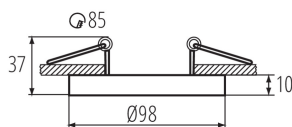

37166 TINY BORD DTO-B/G

Пръстен на точково осветително тяло

5905339371669

Kanlux TINY BORD е мини версия на популярните осветителни тела за повърхностен монтаж Kanlux MINI BORD. Подобно на фамилията Kanlux MINI BORD, KANLUX TINY BORD е декоративен пръстен, монтиран наравно. Kanlux TINY BORD гарантира изключително осветление, което ви позволява да подчертаете избрани елементи от интериорния дизайн и да създадете приятна атмосфера. Модерният и семпъл дизайн прави халките подходящи както за жилищен, така и за търговски интериор. Имаме избор от няколко цвятни комбинации, като специално внимание заслужават моделите със златен пръстен.

ОБЩИ ДАННИ:

Цвят: черен/златен

Място на монтаж: за вграждане в таван

Място на приложение: на закрито

Минимално разстояние от осветявания обект: 0,5m

декоративен пръстен без керамична фасунга: да

Продуктът не е подходящ за прикриване с

термоизолационен материал: да

Височина [mm]: 37

Диаметър [mm]: 98

Монтажен отвор [mm]: Ø85

ТЕХНИЧЕСКИ ДАННИ:

Номинално напрежение [V]: 12 AC; 12 DC; 220-240 AC

Максимална мощност [W]: max 10

Категория на защита от токов удар: II/III

Ъглова настройка на осветителното тяло: в една ос

Ъглова настройка на осветителното тяло [°]: 30

Степен на защита IP: 20

ЛОГИСТИЧНИ ДАННИ:

Мерна единица: брой

Как е опаковано: 50

Количество бройки в междинна опаковка: 1