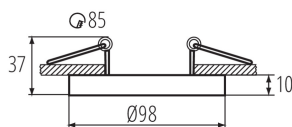

## 37167 TINY BORD DTO-W

Пръстен на точково осветително тяло

5905339371676

Kanlux TINY BORD е мини версия на популярните осветителни тела за повърхностен монтаж Kanlux MINI BORD. Подобно на фамилията Kanlux MINI BORD, KANLUX TINY BORD е декоративен пръстен, монтиран наравно. Kanlux TINY BORD гарантира изключително осветление, което ви позволява да подчертаете избрани елементи от интериорния дизайн и да създадете приятна атмосфера. Модерният и семпъл дизайн прави халките подходящи както за жилищен, така и за търговски интериор. Имаме избор от няколко цвятни комбинации, като специално внимание заслужават моделите със златен пръстен.

### ОБЩИ ДАННИ:

**Цвят:** бял

**Място на монтаж:** за вграждане в таван

**Място на приложение:** на закрито

**Минимално разстояние от осветявания обект:** 0,5m

**декоративен пръстен без керамична фасунга:** да

**Продуктът не е подходящ за прикриване с**

**термоизолационен материал:** да

**Височина [mm]:** 37

**Диаметър [mm]:** 98

**Монтажен отвор [mm]:** Ø85