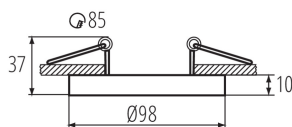

37168 TINY BORD DTO-W/G

Пръстен на точково осветително тяло

5905339371683

Kanlux TINY BORD е мини версия на популярните осветителни тела за повърхностен монтаж Kanlux MINI BORD. Подобно на фамилията Kanlux MINI BORD, KANLUX TINY BORD е декоративен пръстен, монтиран наравно. Kanlux TINY BORD гарантира изключително осветление, което ви позволява да подчертаете избрани елементи от интериорния дизайн и да създадете приятна атмосфера. Модерният и семпъл дизайн прави халките подходящи както за жилищен, така и за търговски интериор. Имаме избор от няколко цетови комбинации, като специално внимание заслужават моделите със златен пръстен.

ОБЩИ ДАННИ:

Цвят: бял / златен

Място на монтаж: за вграждане в таван

Място на приложение: на закрито

Минимално разстояние от осветявания обект: 0,5m

декоративен пръстен без керамична фасунга: да

Продуктът не е подходящ за прикриване с

термоизолационен материал: да

Височина [mm]: 37

Диаметър [mm]: 98

Монтажен отвор [mm]: Ø85

ТЕХНИЧЕСКИ ДАННИ:

Номинално напрежение [V]: 12 AC; 12 DC; 220-240 AC

Максимална мощност [W]: max 10

Категория на защита от токов удар: II/III

Ъглова настройка на осветителното тяло: в една ос

Ъглова настройка на осветителното тяло [°]: 30

Степен на защита IP: 20

ЛОГИСТИЧНИ ДАННИ:

Мерна единица: брой

Как е опаковано: 50

Количество бройки в междинна опаковка: 1