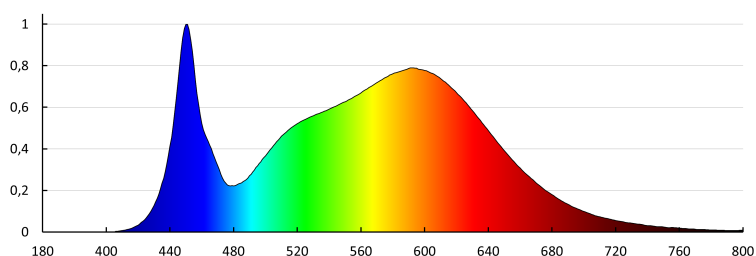

ДОПЪЛНИТЕЛНА ИНФОРМАЦИЯ:

- 5-годишна Гаранция при спазване на гаранционните условия, достъпни в уебсайта