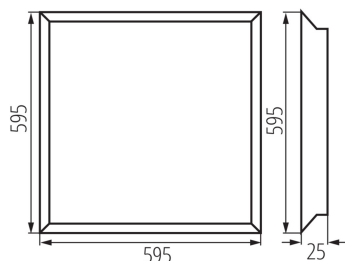

37171 BLINGO 34W 4080 60NW

LED панел за скрит монтаж