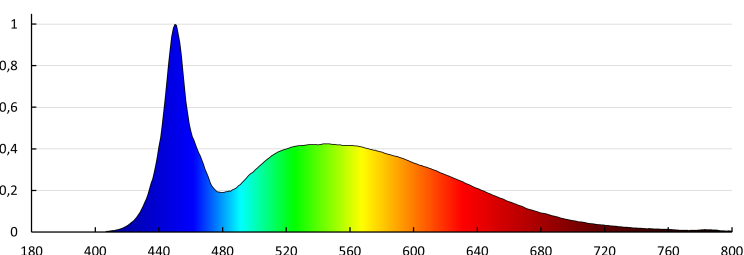

ДОПЪЛНИТЕЛНА ИНФОРМАЦИЯ:

- 5-годишна Гаранция при спазване на гаранционните условия, достъпни в уебсайта