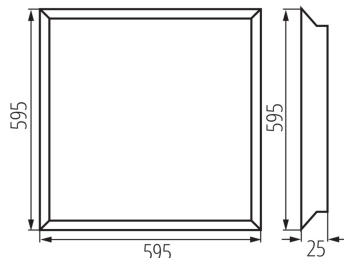

37173 BLINGO U34W 4080 60NW

LED панел за скрит монтаж