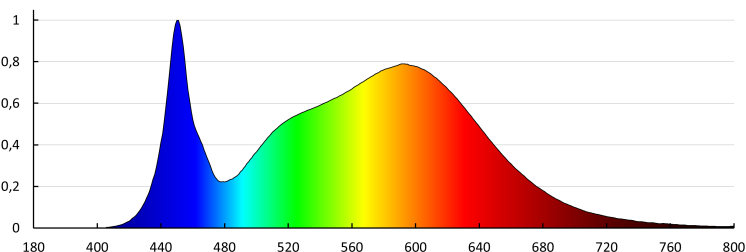

ДОПЪЛНИТЕЛНА ИНФОРМАЦИЯ:

- 5-годишна Гаранция при спазване на гаранционните условия, достъпни в уебсайта