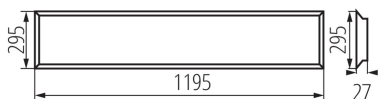

LED панел за скрит монтаж