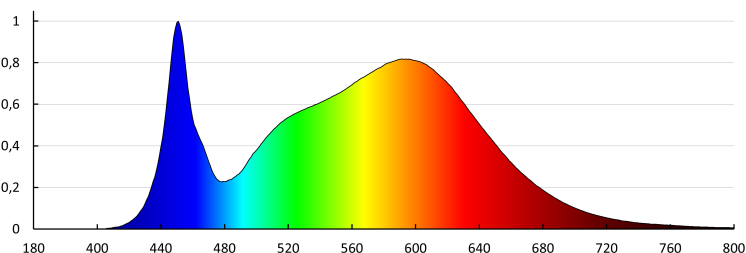

ДОПЪЛНИТЕЛНА ИНФОРМАЦИЯ:

- 5-годишна Гаранция при спазване на гаранционните условия, достъпни в уебсайта