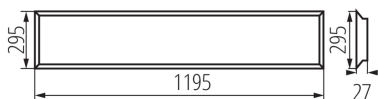

37175 BLINGO U34W 4080 120N

LED панел за скрит монтаж