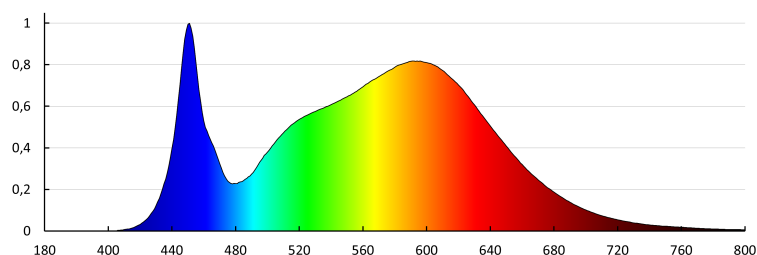

ACCESSORIES	index	BLINGO		
		BLINGO 34W 4080 120NW	BLINGO U34W 4080 120N	BLINGO 38W 4560 120NW
SPN PANEL 120	37336	v	v	v
CLIPS PANEL 120	37338	v	v	v
ADTR 12030 B	27614	v	v	v
ADTR 12030 SR	27612	v	v	v
ADTR 12030 W	27611	v	v	v
ADTR-H 12030 B	33391	v	v	v
ADTR-H 12030 SR	33392	v	v	v
ADTR-H 12030 W	33390	v	v	v

Обхват на околната температура, на която може да бъде изложен продуктът [°C]: 5÷25

тип абажур: микропризматичен

Материал на корпуса: стомана

Материал на панела/на рамката: стомана

Обхват на напречните сечения на използваните кабели [mm²]: 1-2,5

Степен на защита IP: 20

UGR: <19

ЛОГИСТИЧНИ ДАННИ:

Мерна единица: брой

Как е опаковано: 5

Количество бройки в междинна опаковка: 1

Количество бройки в сборна опаковка: 5

Единично нето тегло [g]: 1626

Грамаж [g]: 2118

Дължина на единична опаковка [cm]: 120.5

Ширина на единична опаковка [cm]: 3

Височина на единична опаковка [cm]: 31

Тегло на кашон [kg]: 10.59

Ширина на кашон [cm]: 16.5

Височина на кашон [cm]: 33

Дължина на кашон [cm]: 121.5

Вместимост на кашон [m³]: 0.066157

ДОПЪЛНИТЕЛНА ИНФОРМАЦИЯ:

- 5-годишна Гаранция при спазване на гаранционните условия, достъпни в уебсайта