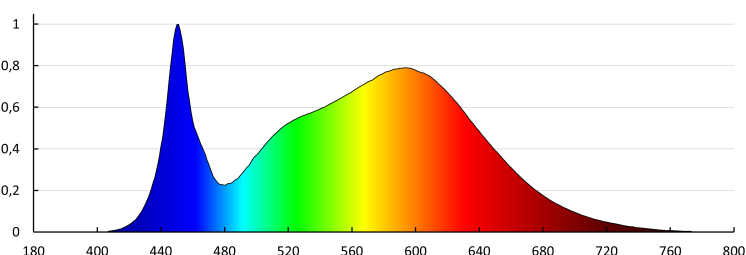

ДОПЪЛНИТЕЛНА ИНФОРМАЦИЯ:

- 5-годишна Гаранция при спазване на гаранционните условия, достъпни в уебсайта