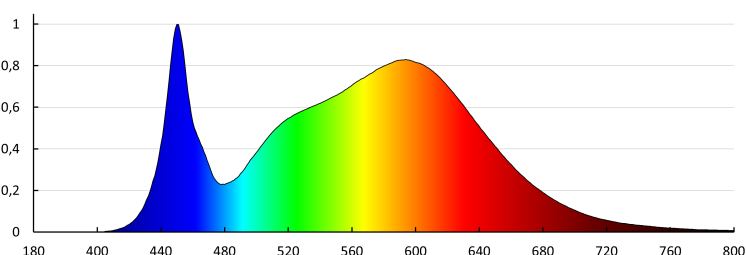

BLINGO		
		BLINGO 34W 4080 120NW	BLINGO U34W 4080 120N	BLINGO 38W 4560 120NW
ACCESSORIES	index	37174	37175	37177
SPN PANEL 120	37336	v	v	v
CLIPS PANEL 120	37338	v	v	v
ADTR 12030 B	27614	v	v	v
ADTR 12030 SR	27612	v	v	v
ADTR 12030 W	27611	v	v	v
ADTR-H 12030 B	33391	v	v	v
ADTR-H 12030 SR	33392	v	v	v
ADTR-H 12030 W	33390	v	v	v

Обхват на околната температура, на която може да бъде изложен продуктът [°C]: 5÷25

Материал на корпуса: стомана

Материал на панела/на рамката: стомана

Обхват на напречните сечения на използваните кабели [mm²]: 1-2,5

Степен на защита IP: 20

ЛОГИСТИЧНИ ДАННИ:

Мерна единица: брой

Как е опаковано: 5

Количество бройки в междинна опаковка: 1

Количество бройки в сборна опаковка: 5

Единично нето тегло [g]: 1318

Грамаж [g]: 1810

Дължина на единична опаковка [cm]: 120.5

Ширина на единична опаковка [cm]: 3

Височина на единична опаковка [cm]: 31.5

Тегло на кашон [kg]: 9.05

Ширина на кашон [cm]: 16.5

Височина на кашон [cm]: 33

Дължина на кашон [cm]: 121.5

Вместимост на кашон [m³]: 0.066157

ДОПЪЛНИТЕЛНА ИНФОРМАЦИЯ:

- 5-годишна Гаранция при спазване на гаранционните условия, достъпни в уебсайта