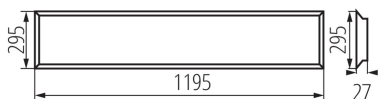

37177 BLINGO 38W 4560 120NW

LED панел за скрит монтаж