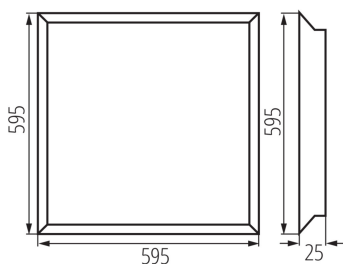

LED панел за скрит монтаж

5905339371799

PRODUKT Z ATESTEM

Kanlux BLINGO LED са панели с подсветка. Снабдени са с разклонителна кутия с бърза връзка, която позволява свързване на панелите помежду си, а също така ускорява монтажа им. LED панелите Kanlux BLINGO имат вградено захранване, благодарение на което можем да ги поставим в подходящата рамка Kanlux ADTR и да извършим повърхностен монтаж на панелите. LED панелите Kanlux BLINGO са с набраздена рамка и тяхната светлинна ефективност е до 110lm/W.

ОБЩИ ДАННИ:

Цвят: бял

Място на монтаж: за вграждане в таван

Място на приложение: на закрито

Минимално разстояние от осветявания обект: 0,5m

Възможност за използване с димер: не

Продуктът не е подходящ за прикриване с

термоизолационен материал: да

Захранващо устройство, включено в комплекта: да

Дължина [mm]: 595

Широчина [mm]: 595

Височина [mm]: 25

Интегриран LED източник на светлина: да

ТЕХНИЧЕСКИ ДАННИ:

Номинално напрежение [V]: 220-240 AC

Номинална честота [Hz]: 50

Максимална мощност [W]: 24

Категория на защита от токов удар: I

Материал на дифузера: пластмаса

Вид диод: LED SMD

Светлинен поток на осветителното тяло [lm]: 4000

Цвят на светлината: бяла

Корелираната цветна температура [K]: 4000

Устойчивост на цвета в елипсите на Макадам: 6

Индекс на цвето предаване: 80

Експлоатационен срок на лампата [h]: 50000

Коефициент на запазване на светлинния поток на лампата

след изтичане на номиналния срок на експлоатация:

L70B50

Брой цикли вкл. / изкл.: ≥ 50000

Ъгъл на светене [°]: 90

Светлинна ефективност на лампата [lm/W]: 167