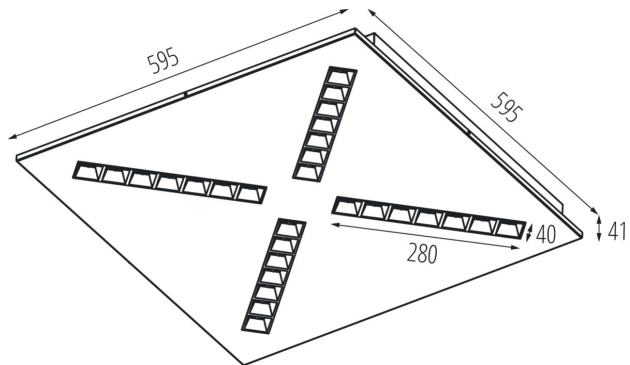

Оправа LED подtynkowa