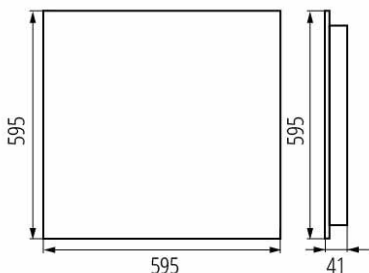

Oprawa LED podtynkowa

5905339371942

ОБЩИ ДАННИ:

Цвят: черен

Място на монтаж: за вграждане в таван

Място на приложение: на закрито

Минимално разстояние от осветявания обект : 0,5m

Възможност за използване с димер: не

Продуктът не е подходящ за прикриване с термоизолационен материал: да

Дължина [mm]: 595

Широчина [mm]: 595

Височина [mm]: 41

Интегриран LED източник на светлина : да

ТЕХНИЧЕСКИ ДАННИ:

Номинално напрежение [V]: 220-240 AC

Номинална честота [Hz]: 50

Максимална мощност [W]: 40

Категория на защита от токов удар : I

Материал на дифузера: пластмаса

Вид диод: LED SMD

Светлинен поток на осветителното тяло [lm] : 4650

Цвят на светлината: топлобял

Брой цикли вкл. / изкл. : ≥ 30000

Ъгъл на светене [°]: 80

Светлинна ефективност на лампата [lm/W]: 116

Обхват на околната температура, на която може да бъде изложен продуктът [°C]: $5 \div 25$

тип абажур: растер