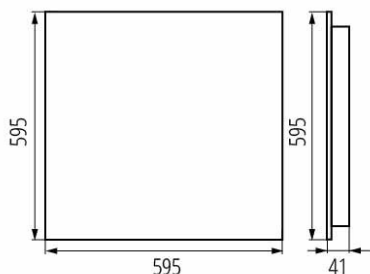

ОБЩИ ДАННИ:

Цвят: черен

Място на монтаж: за вграждане в таван

Място на приложение: на закрито

Минимално разстояние от осветявания обект : 0,5m

Възможност за използване с димер: не

Продуктът не е подходящ за прикриване с термоизолационен материал: да

Дължина [mm]: 595

Широчина [mm]: 595

Височина [mm]: 41

Интегриран LED източник на светлина : да

ТЕХНИЧЕСКИ ДАННИ:

Номинално напрежение [V]: 220-240 AC

Номинална честота [Hz]: 50

Максимална мощност [W]: 47

Категория на защита от токов удар : I

Материал на дифузера: пластмаса

Вид диод: LED SMD

Светлинен поток на осветителното тяло [lm] : 5300

Цвят на светлината: топлобял

Корелираната цветна температура [K]: 3000

Устойчивост на цвета в елипсите на Макадам : ≤ 3

Индекс на цвето предаване: 80

Експлоатационен срок на лампата [h] : 50000

Коефициент на запазване на светлинния поток на лампата след изтичане на номиналния срок на експлоатация: L90B10

Брой цикли вкл. / изкл. : ≥ 30000

Ъгъл на светене [°]: 80

Светлинна ефективност на лампата [lm/W]: 113

Обхват на околната температура, на която може да бъде изложен продуктът [°C]: 5÷25

тип абажур: растер

Материал на корпуса: метал

Вид присъединение: самозаклучващи се клеми

Обхват на напречните сечения на използваните кабели [mm²]: 1,5÷2,5

Време за загряване на лампата [s] : ≤ 1

Време за пускане на лампата [s] : $\leq 0,5$

Степен на защита IP: 20