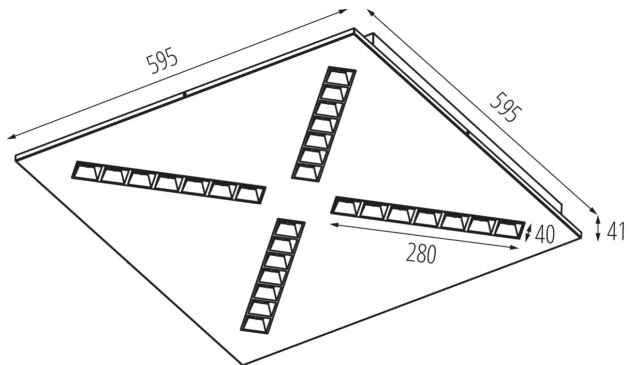

Оправа LED подtynkowa