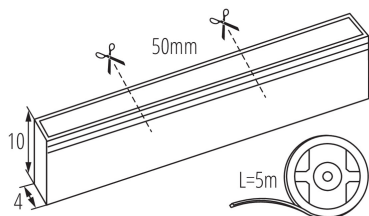

5905339372352

IP
65

Kanlux NEON LED са уникални LED ленти, предлагани в три цветови температури: студено бяло, топло бяло, неутрално бяло и синьо. Те са водоустойчиви (IP65) и изключително гъвкави. Предимството им е равномерно осветяване по цялата дължина (не се виждат светли точки) и 3 години гаранция. Kanlux NEON LED е много ярка светлина, която може успешно да се използва не само за домашна или търговска употреба, но и като рекламни NEONS. Тяхната гъвкавост и еластичност им позволяват да бъдат оформени в практически неограничени форми. Всяка LED лента Kanlux NEON е с дължина 5 метра и се захранва от 24V.

ОБЩИ ДАННИ:

Място на приложение: на закрито

Минимално разстояние от осветявания обект: 0,1m

Дължина [mm]: 5000

Широчина [mm]: 4

Височина [mm]: 10

Съдържание на живак: не

ТЕХНИЧЕСКИ ДАННИ:

Номинално напрежение [V]: 24 DC

Номинална мощност [W]: 0,5m = 6

Категория на защита от токов удар: III

Вид диод: LED SMD

Светлинен поток [lm]: 0,5m=160

Цвят на светлината: бяла

Корелираната цветна температура [K]: 4000

Устойчивост на цвета в елипсите на Макадам: 6

Индекс на цвето предаване: 80

Номинален срок на експлоатация [h]: 30000

Брой цикли вкл. / изкл.: ≥25000

Вид присъединение: свободни краища на кабелите

Степен на защита IP: 65

Възможност за срязване на LED лентите на сегменти [cm]:

5

ЛОГИСТИЧНИ ДАННИ:

Мерна единица: брой

Как е опаковано: 30

Количество бройки в сборна опаковка: 30

Единично нето тегло [g]: 266

Грамаж [g]: 353.33