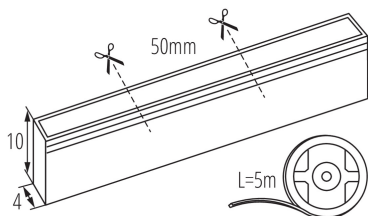

5905339372376

IP
65

Kanlux NEON LED са уникални LED ленти, предлагани в три цветови температури: студено бяло, топло бяло, неутрално бяло и синьо. Те са водоустойчиви (IP65) и изключително гъвкави. Предимството им е равномерно осветяване по цялата дължина (не се виждат светли точки) и 3 години гаранция. Kanlux NEON LED е много ярка светлина, която може успешно да се използва не само за домашна или търговска употреба, но и като рекламни NEONS. Тяхната гъвкавост и еластичност им позволяват да бъдат оформени в практически неограничени форми. Всяка LED лента Kanlux NEON е с дължина 5 метра и се захранва от 24V.

ОБЩИ ДАННИ:

Място на приложение: на закрито

Минимално разстояние от осветявания обект: 0,1m

Дължина [mm]: 5000

Широчина [mm]: 4

Височина [mm]: 10

Съдържание на живак: не

ТЕХНИЧЕСКИ ДАННИ:

Номинално напрежение [V]: 24 DC

Номинална мощност [W]: 0,5m = 6

Категория на защита от токов удар: III

Вид диод: LED SMD

Светлинен поток [lm]: 0,5m=20

Цвят на светлината: синя

Корелираната цветна температура [K]: -

Възможност за срязване на LED лентите на сегменти [cm]:
5

ЛОГИСТИЧНИ ДАННИ:

Мерна единица: брой

Как е опаковано: 30

Количество бройки в сборна опаковка: 30

Единично нето тегло [g]: 266

Грамаж [g]: 353.33

Дължина на единична опаковка [cm]: 25
Ширина на единична опаковка [cm]: 1.5
Височина на единична опаковка [cm]: 25.5
Тегло на кашон [kg]: 10.5999
Ширина на кашон [cm]: 29
Височина на кашон [cm]: 26.5
Дължина на кашон [cm]: 46
Вместимост на кашон [m³]: 0.035351